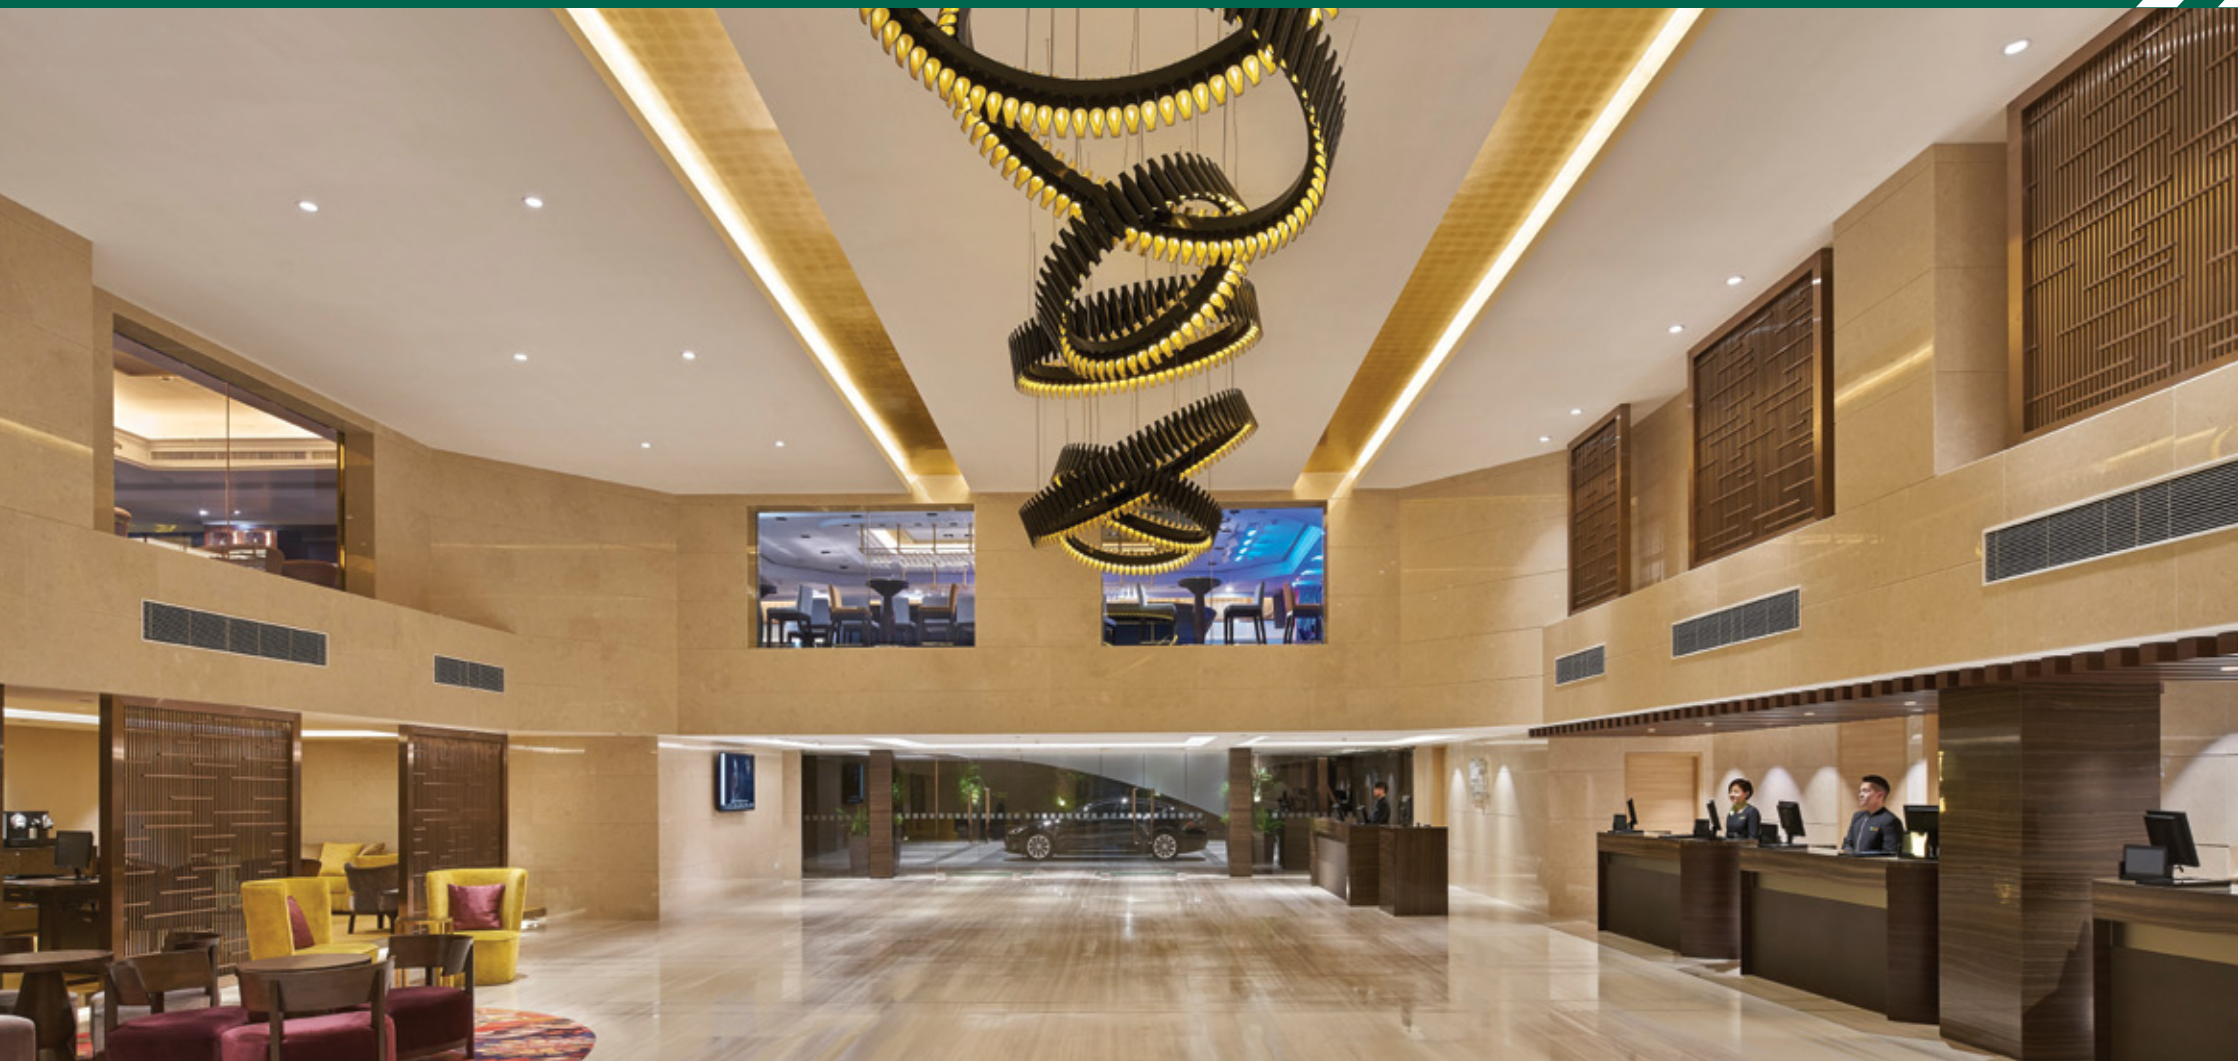

# 会议及活动

酒店座落于九龙尖沙咀弥敦道的黄金地段,属香港著名商业及购物区。我们致力提供优质服务以及多完化餐饮选择,让商务或休闲访客倍感舒适自在。

酒店备有621间舒适雅致的客房和套房,由标准双床房、大床房至豪华大床房都一应俱全;还有行政商务楼层、屡获殊荣的餐厅及提供现场乐队演奏的酒吧、超过7,500尺采用无柱式设计的丽晶殿豪华礼厅、丽晶厅、露天泳池、设备齐全的健身室及免费高速宽频上网服务。

酒店毗邻香港铁路尖沙咀站贯通各区景点,步行至世界著名的维多利亚海旁只需五分钟。