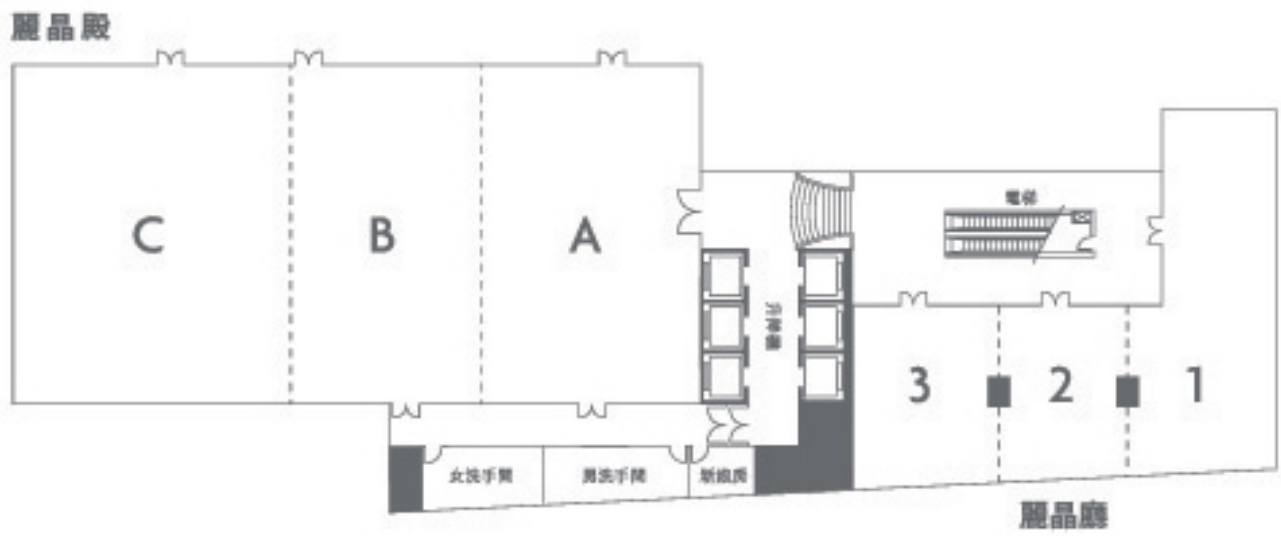

位置平面图

丽晶殿 豪华礼厅	面积				天花 高度	尺寸	宴会 (围)			自助餐			鸡尾酒会			课室式			剧院式			U形或长台 会议型		
	2,960 平方英尺 275 平方米	4,656 平方英尺 433 平方米		7,657 平方英尺 712 平方米			16			144			200			112			220			50		
A					15.3 寸 4.7 米	47.9 x 61.7 寸 14.6 x 18.8 米																		
B	1,696 平方英尺 158 平方米		4,697 平方英尺 437 平方米			27.6 x 61.7 寸 8.4 x 18.8 米		24	48		384		635		312		635		360		64		100	
C	3,001 平方英尺 279 平方米					48.5 x 61.7 寸 14.8 x 18.8 米					192		400		160									

丽晶厅	面积				天花 高度	尺寸	宴会 (围)			自助餐			鸡尾酒会			课室式			剧院式			U形或长台 会议型		
	1,209 平方英尺 112 平方米	1,948 平方英尺 181 平方米		2,721 平方英尺 253 平方米			7			60			100			60			100			26		
1					8.9 寸 2.7 米	(30 x 25 寸) + (26 x 18 寸) (9 x 7.6 米) + (8 x 5.5 米)	7																	
2	739 平方英尺 69 平方米		1,512 平方英尺 141 平方米			29 x 26 寸 8.8 x 7.8 米	5	12	17		96		150		32		50		50		26			
3	744 平方英尺 72 平方米					32 x 24 寸 9.7 x 7.4 米	5		10		72		100		32		50		50		26